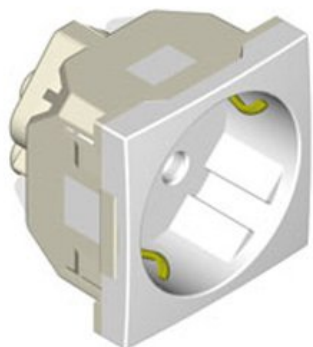

## Módulo Schucko 45x45 Blanco para caja: CA-1008003

Referencia: BD-1008011

### Descripción:

Módulo Shucko simple para cajas de mecanismos CA-1008XXX.

### Características:

- Schuko con protección de 45 x 45.
- Permite un fácil montaje mediante enganche directo en cualquier mecanismo.
- Salida a 45°.
- Terminales de conexión para cables de hasta 2.5 mm.
- 16 A.
- Protección que evita el contacto directo.
- Color Blanco Ral 9003.
- Dimensiones: 45 X 45 mm
- Necesaria placa BD-1008005 para su instalación en las cajas CA-1008xxx